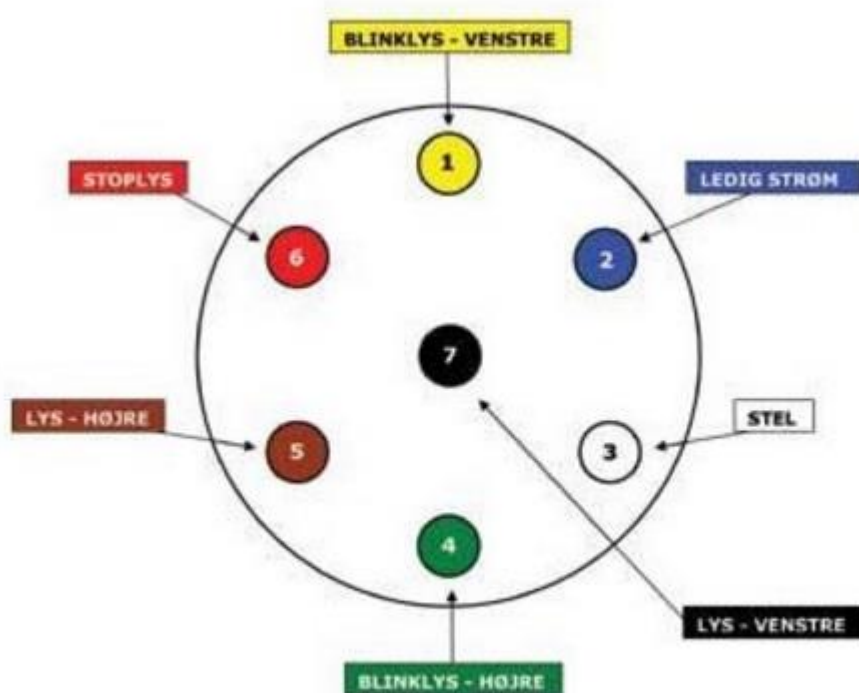

# TrailerFIX

## 7-Polet

Bl.a. Radex, Jokon og Aspöck

Informationerne i dette diagram er afgivet uden ansvar

[www.Trailerfix.dk](http://www.Trailerfix.dk)